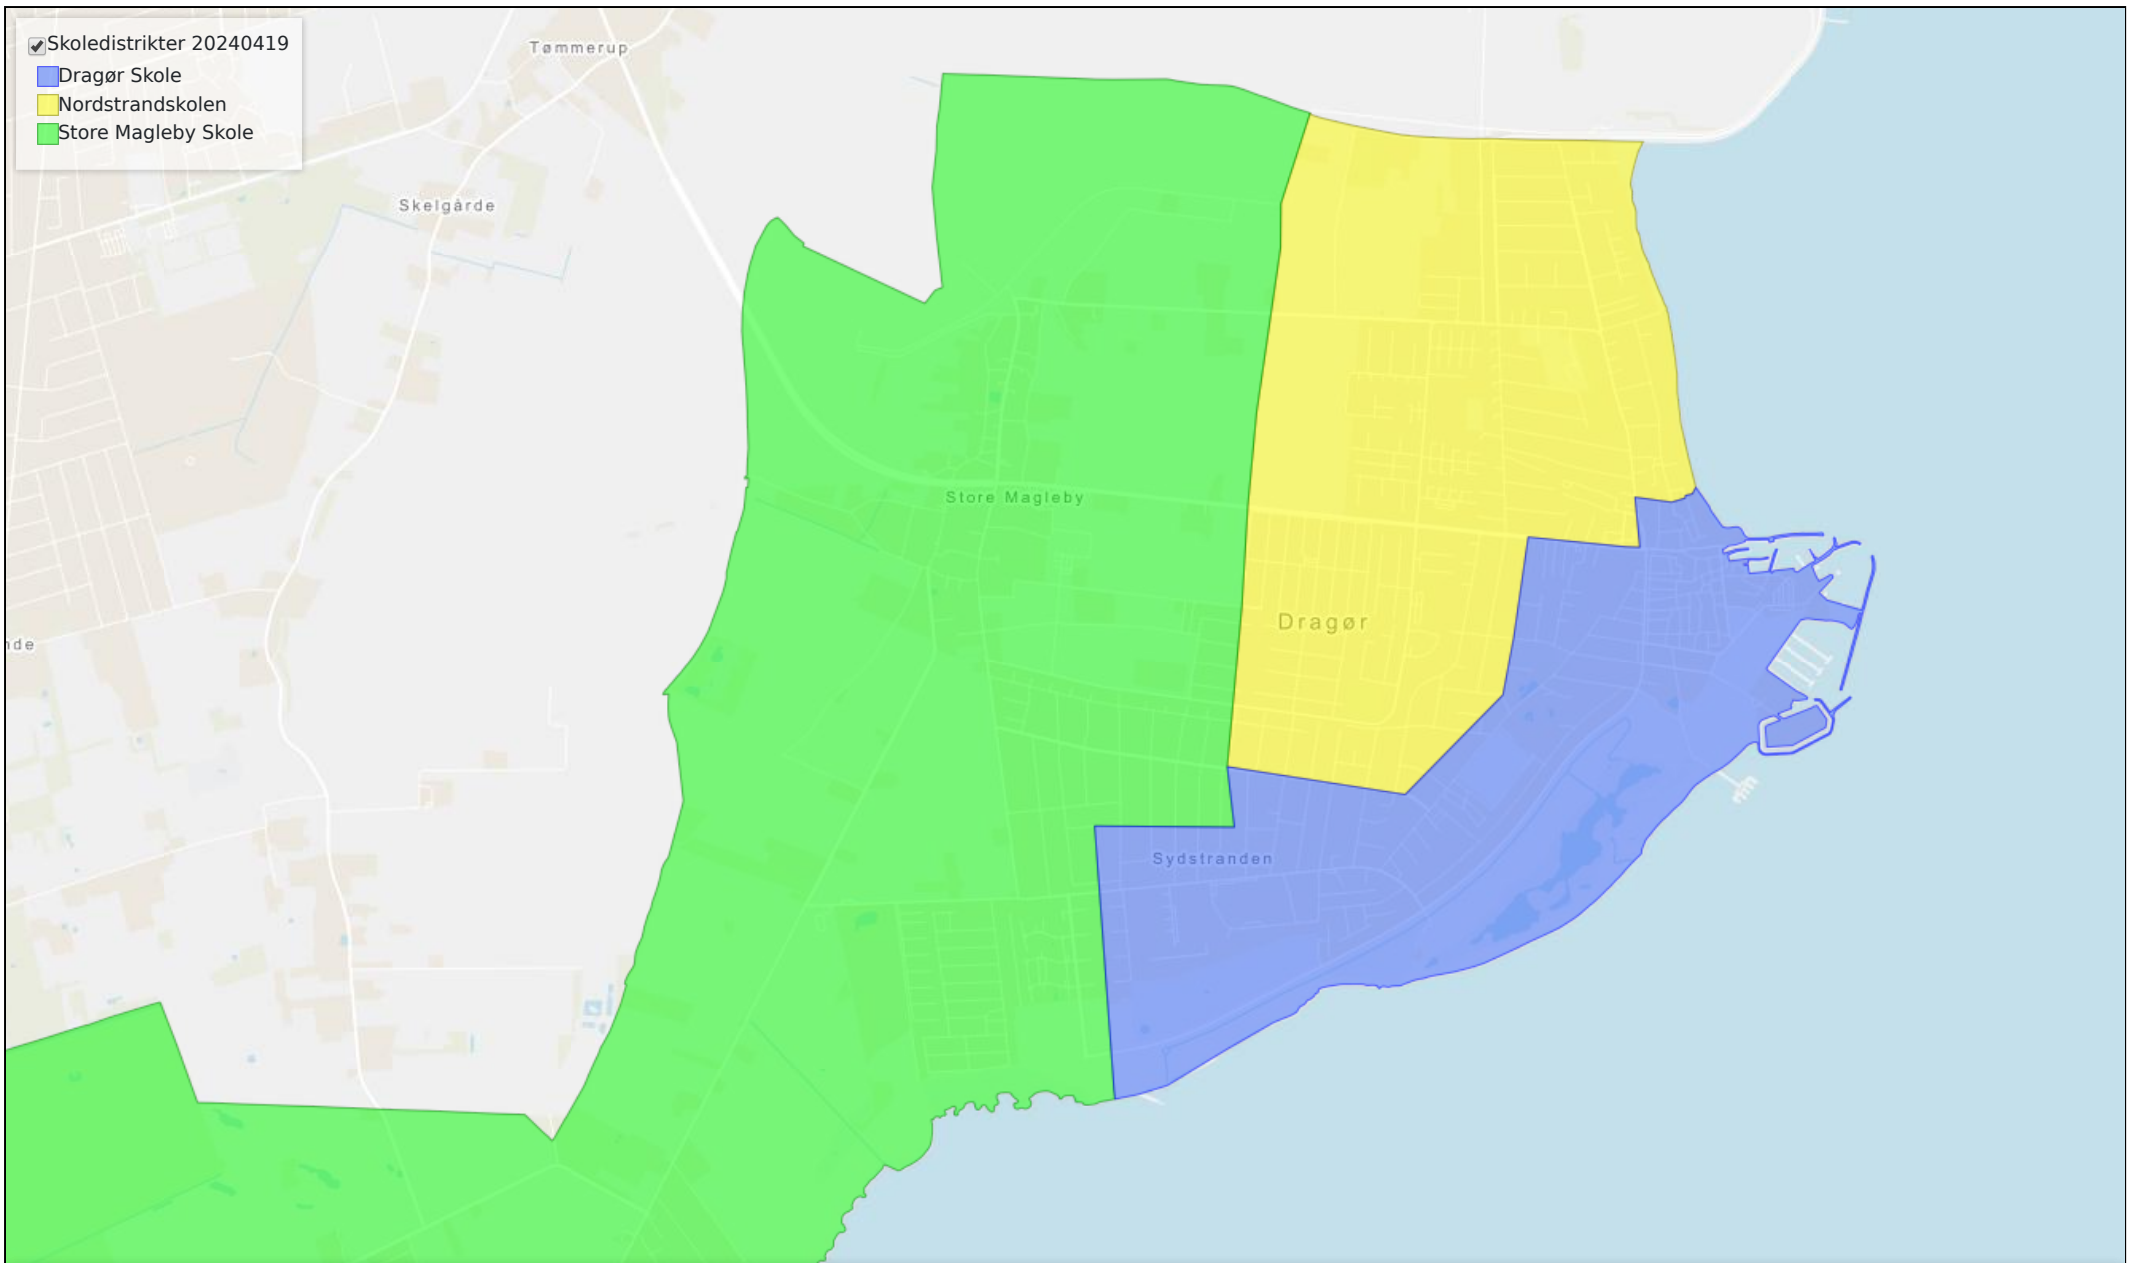

Skoledistrikter 20240419

- Dragør Skole
- Nordstrandskolen
- Store Magleby Skole

Nuværende skoledistrikter

500 m
1 : 25000

17. januar 2024,
12:07