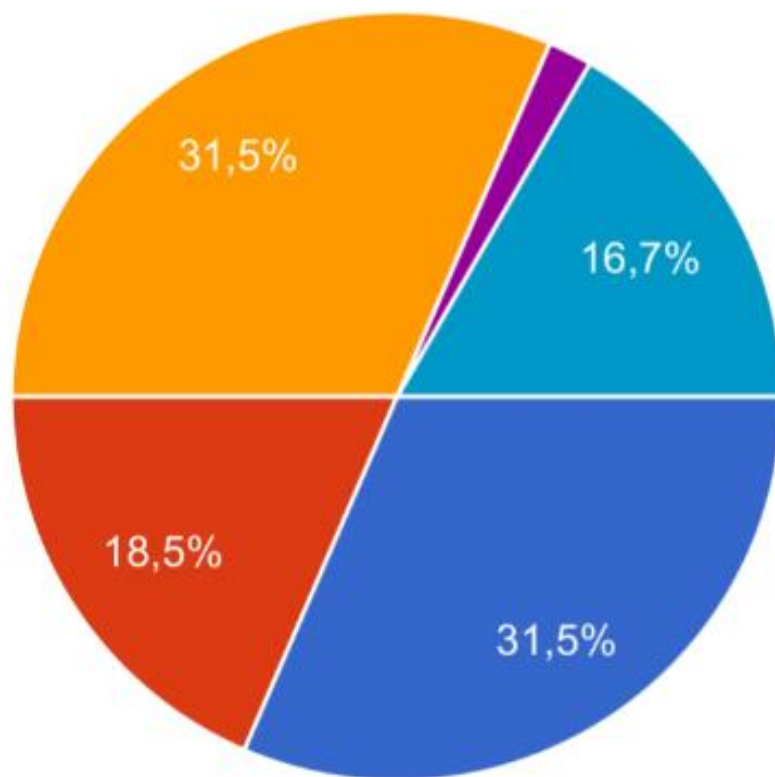

105 svar

Hvis din klasse har et køleskab, ville det så være okay at det blev slukket?

105 svar

hvilken årgang går du på?

108 svar

Kopier

- 4 klasse
- 5 klasse
- 6 klasse
- 7 klasse
- 8 klasse
- 9 klasse

Hvad synes du om, at køleskabe kun er tændt på de årgange på skolen, som bruger køleskabe mest?