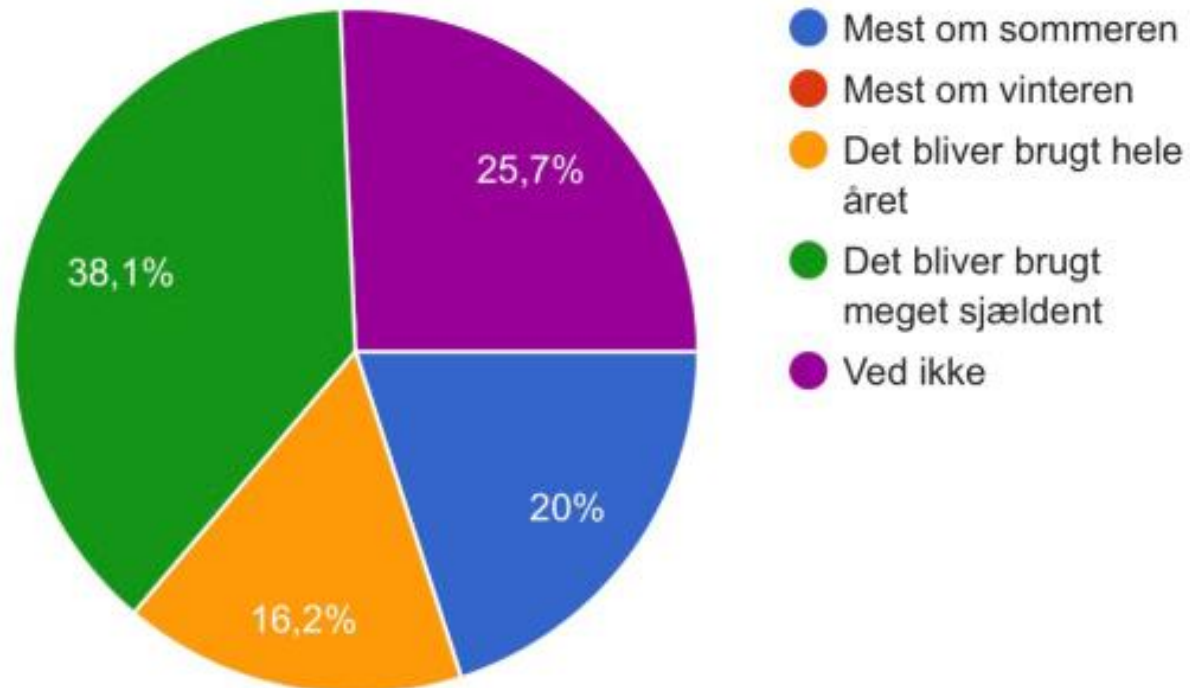

Hvis din klasse har et køleskab
bilver det så brugt om vinteren,
eller er det kun om sommeren?

105 svar