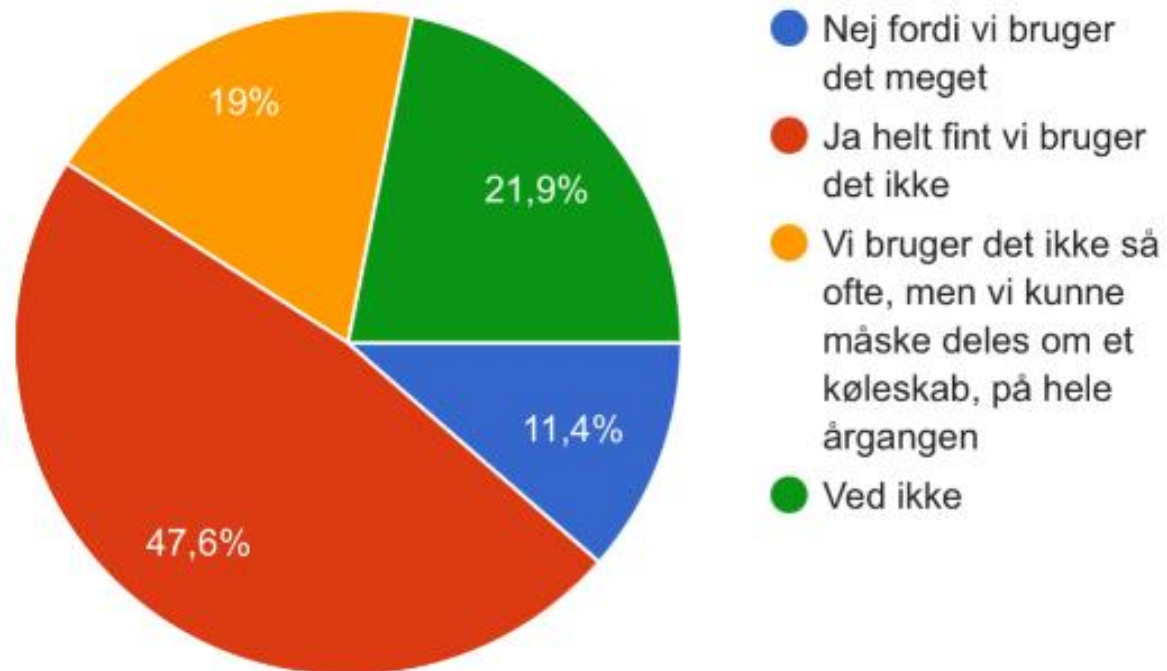

Hvis din klasse har et køleskab, ville det så være okay at det blev slukket?

105 svar