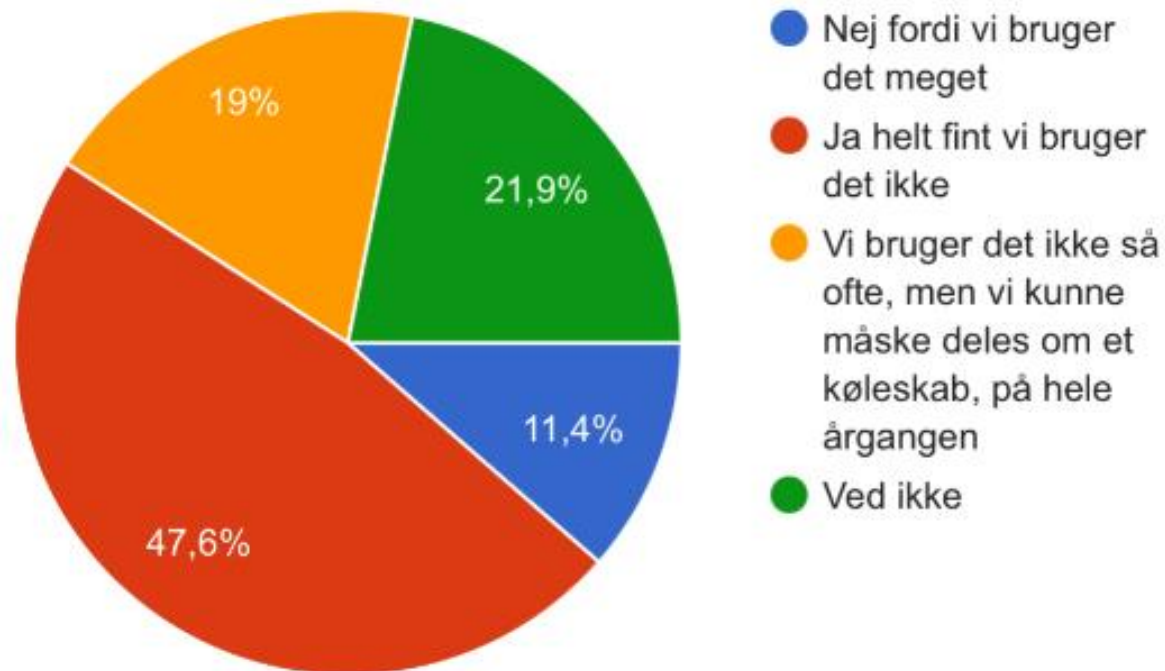

Hvis din klasse har et køleskab, ville det så være okay at det blev slukket?

105 svar