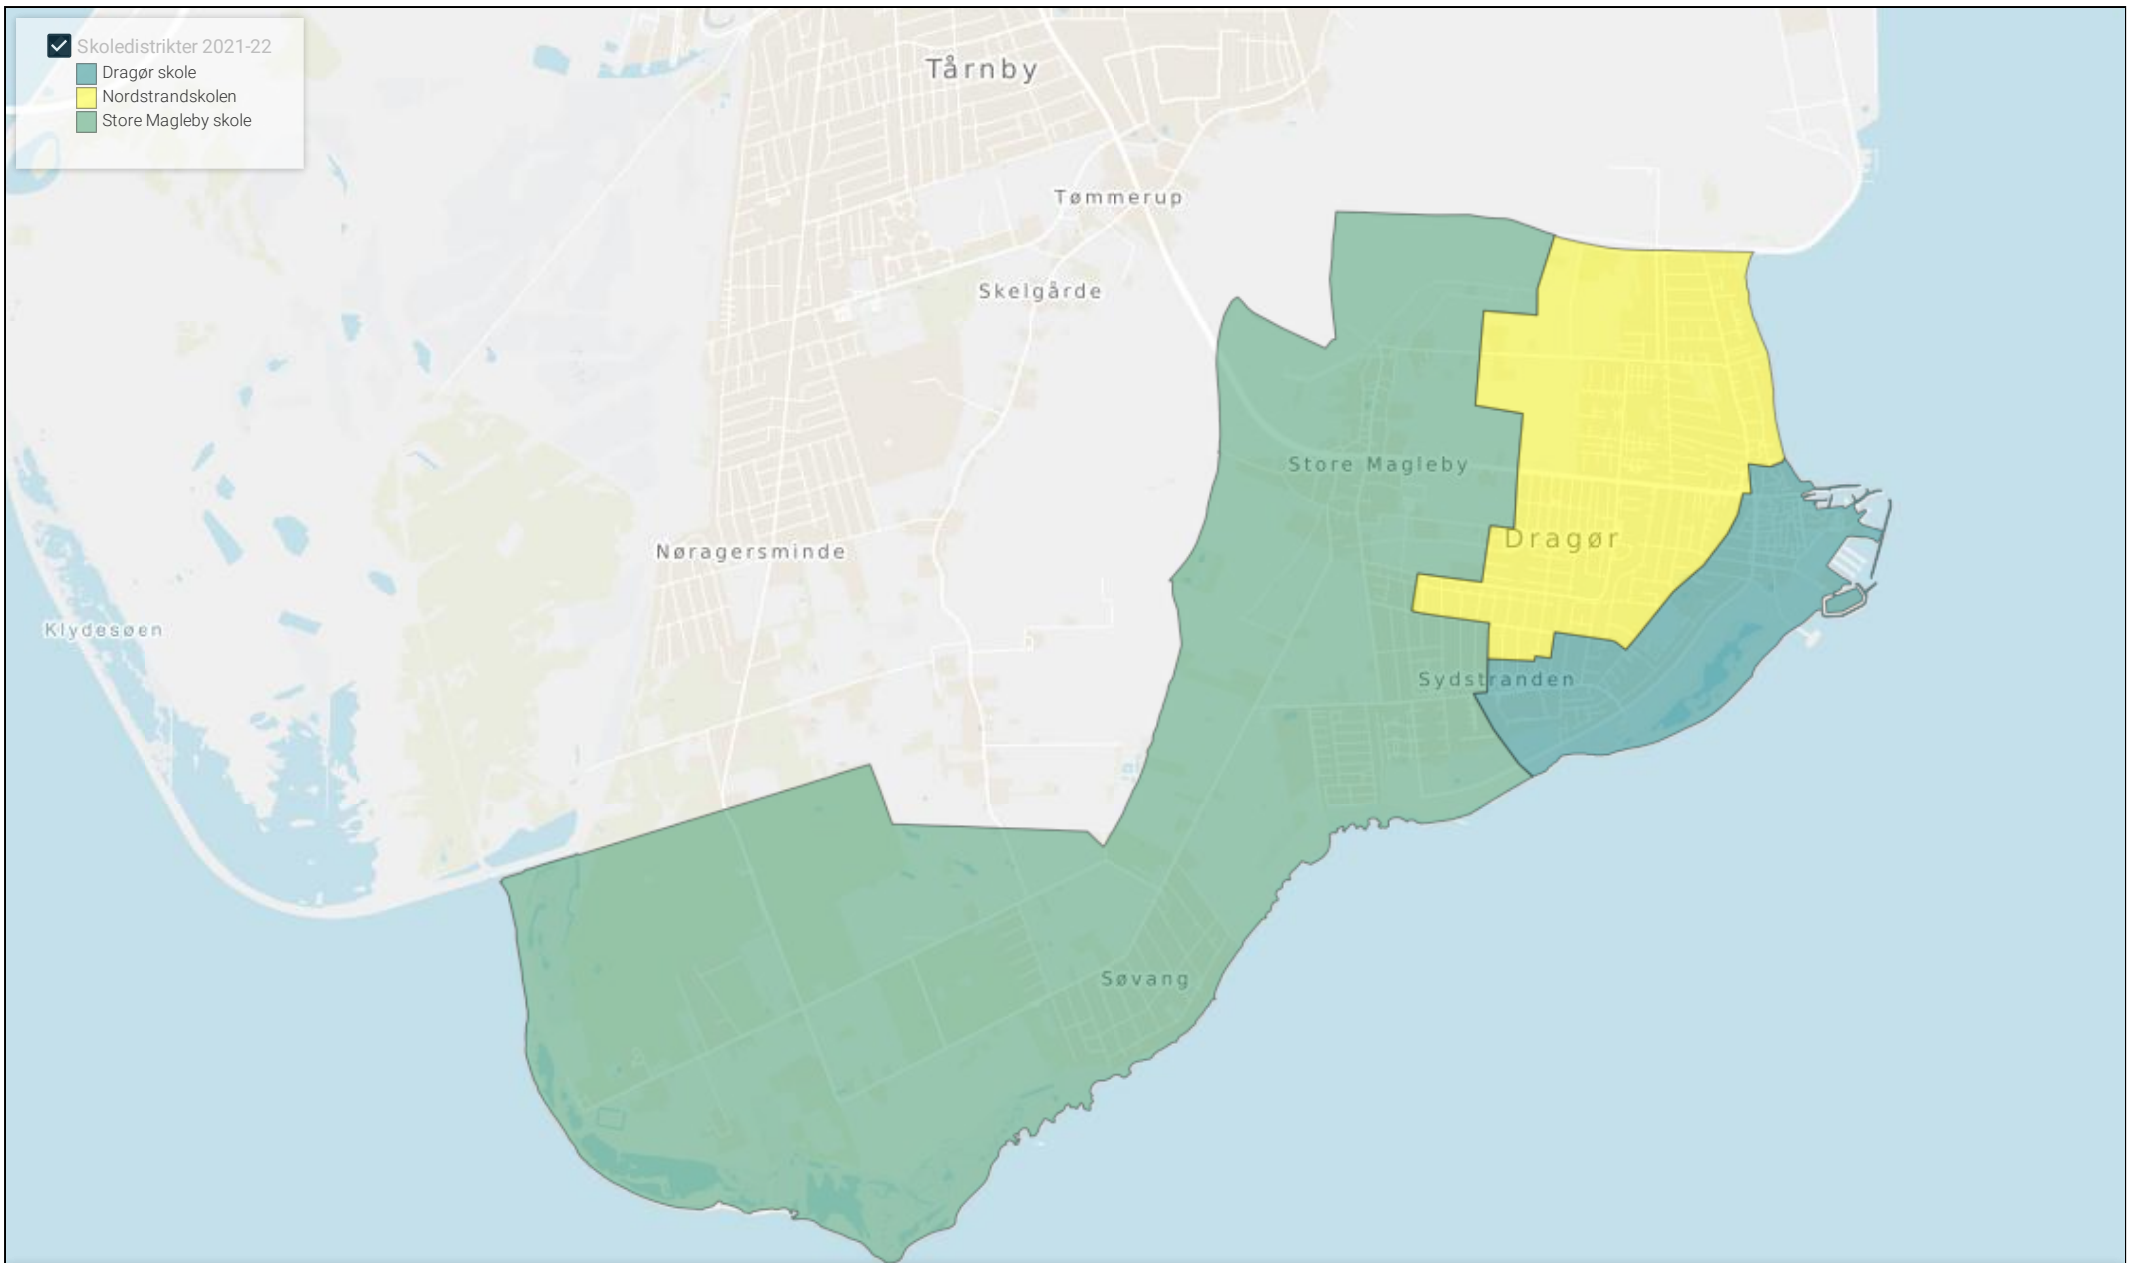

Skoledistrikter 2021-22

Dragør skole

Nordstrandskolen

Store Magleby skole

FORSLAG TIL NYE SKOLEDISTIKTER
SKOLEÅRET 2022/2023

1 km
1 : 42000