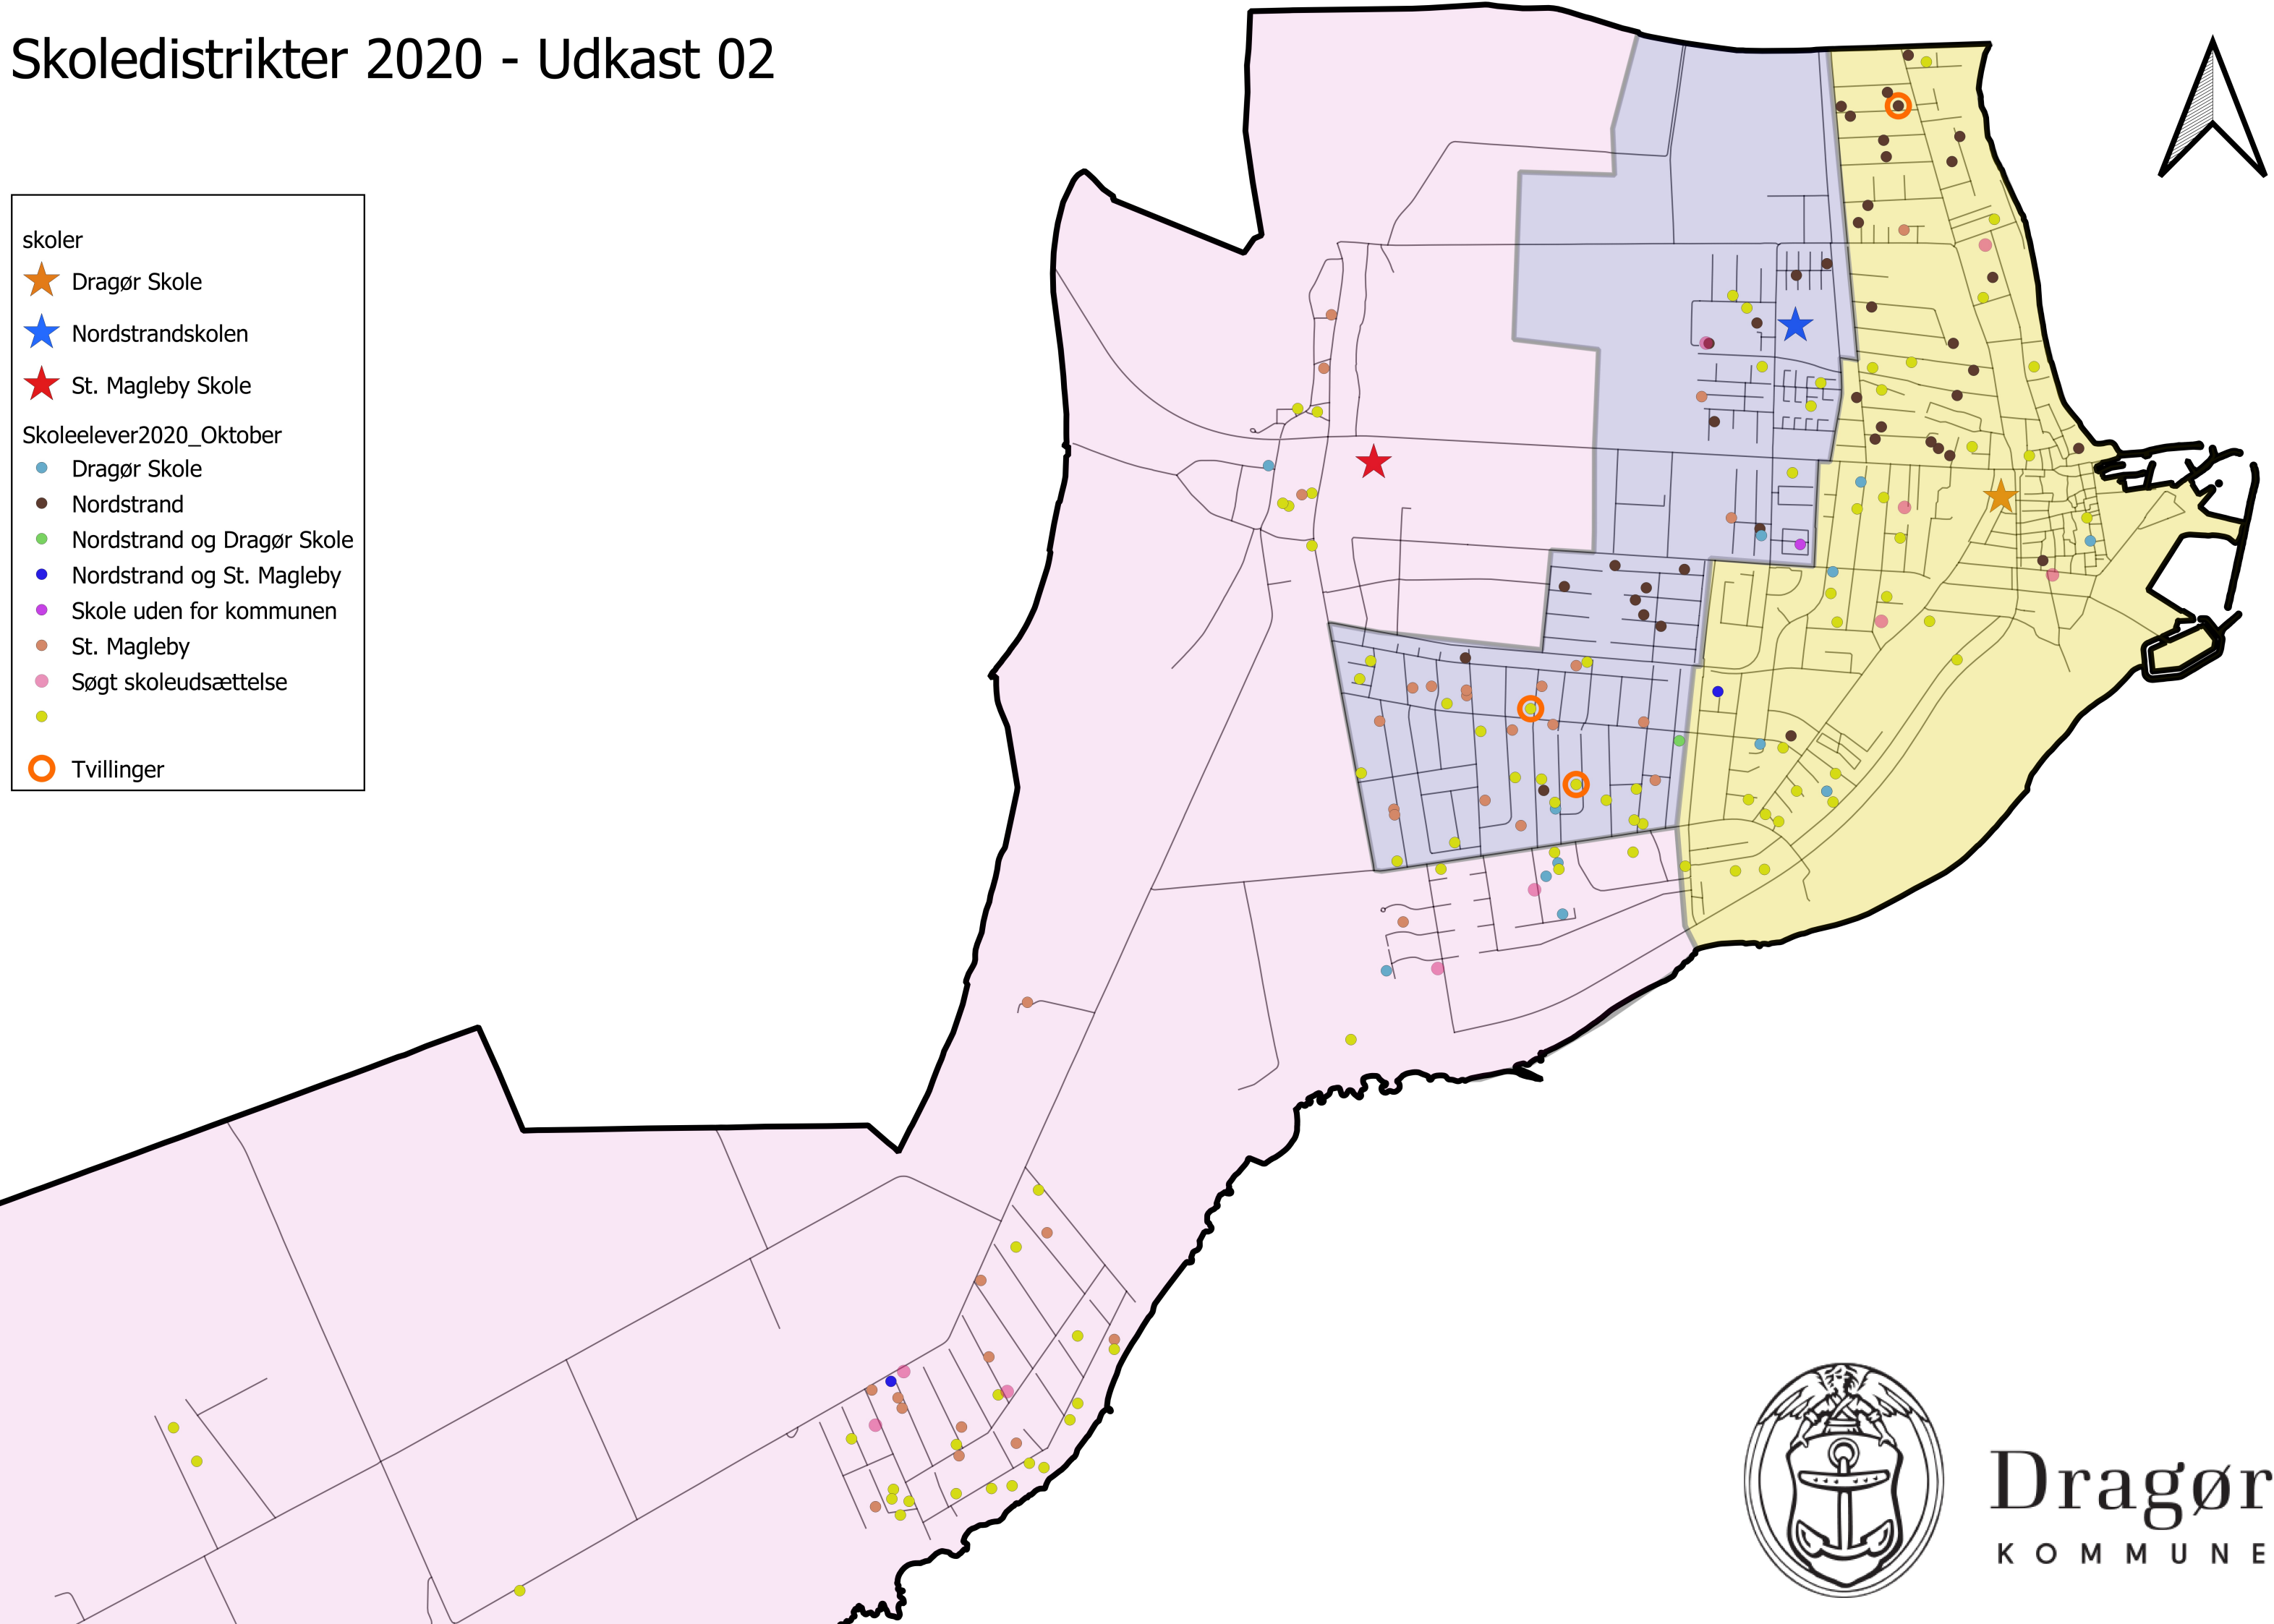

Skoledistrikter 2020 - Udkast 02

skoler

- ★ Dragør Skole
- ★ Nordstrandskolen
- ★ St. Magleby Skole

Skoleelever2020_Oktober

- Dragør Skole
- Nordstrand
- Nordstrand og Dragør Skole
- Nordstrand og St. Magleby
- Skole uden for kommunen
- St. Magleby
- Søgt skoleudsættelse
- Tvillinger

Dragør
KOMMUNE